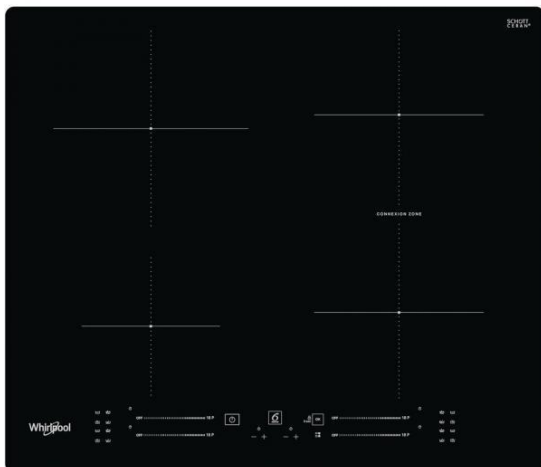

WB S2560 NE

Varná doska

Whirlpool

EAN kód: 8003437601033

Typ varnej dosky	indukčná
Kategória dosky	samostatná
Šírka dosky	do 60 cm

Vlastnosti

6. ZMYSEL varných dosiek	áno
Povrch varnej dosky	sklokeramický
Farba	čierna
Vyhotovenie	bez rámečka
Ovládanie	dotykové
Počet varných zón	4
Umiestnenie ovládania	vpredú
Power Management 230V	áno
Typ Flexibilnej zóny	ConnexionZone
Počet stupňov výkonu	18+booster

Funkcie varnej dosky

Hlavný vypínač	áno
Automatický ohrev 6.ZMYSEL	áno
Booster	áno
Rýchle uvedenie do varu	áno
Nízkoteplotná / Rozpúšťanie	áno
Nízkoteplotná / Zahusťovanie	áno
Udržiavanie jedla v teple	áno
Časovač	áno
Ukazovateľ zostatkového tepla	áno
Detská poistka	áno

Varné zóny

Predná ľavá zóna	indukčná
Priemer prednej ľavej zóny	145 mm
Výkon prednej ľavej zóny/ Booster	1200/1600 W
Zadná ľavá zóna	indukčná
Priemer zadnej ľavej zóny	210 mm
Výkon zadnej ľavej zóny/ Booster	2100/3000 W
Zadná pravá zóna	indukčná
Priemer zadnej pravej zóny	180 mm
Výkon zadnej pravej zóny/ Booster	1800/2100 W
Predná pravá zóna	indukčná
Priemer prednej pravej zóny	180 mm
Výkon prednej pravej zóny/ Booster	1800/2100 W

Technické údaje

Maximálny príkon el. varnej dosky	7200 W
Frekvencia	50/60 Hz
Pripojenie na 230 V	áno
Doporučené pripojenie k sieti	400V 3N ~ V
Spotreba energie v pohotovostnom režime (2010/30/ EC)	< 1,0 W
Spotreba energie vo vypnutom režime (2010/30/ EC)	< 0,5 W
Rozmery (vxšxh)	54x590x510 mm
Rozmery s obalom (vxšxh)	120x670x600 mm
Rozmery otvoru pre zabudovanie (vxšxh)	30-60x560-562x480 mm
Hmotnosť	10,1 kg
Hmotnosť s obalom	11,1 kg